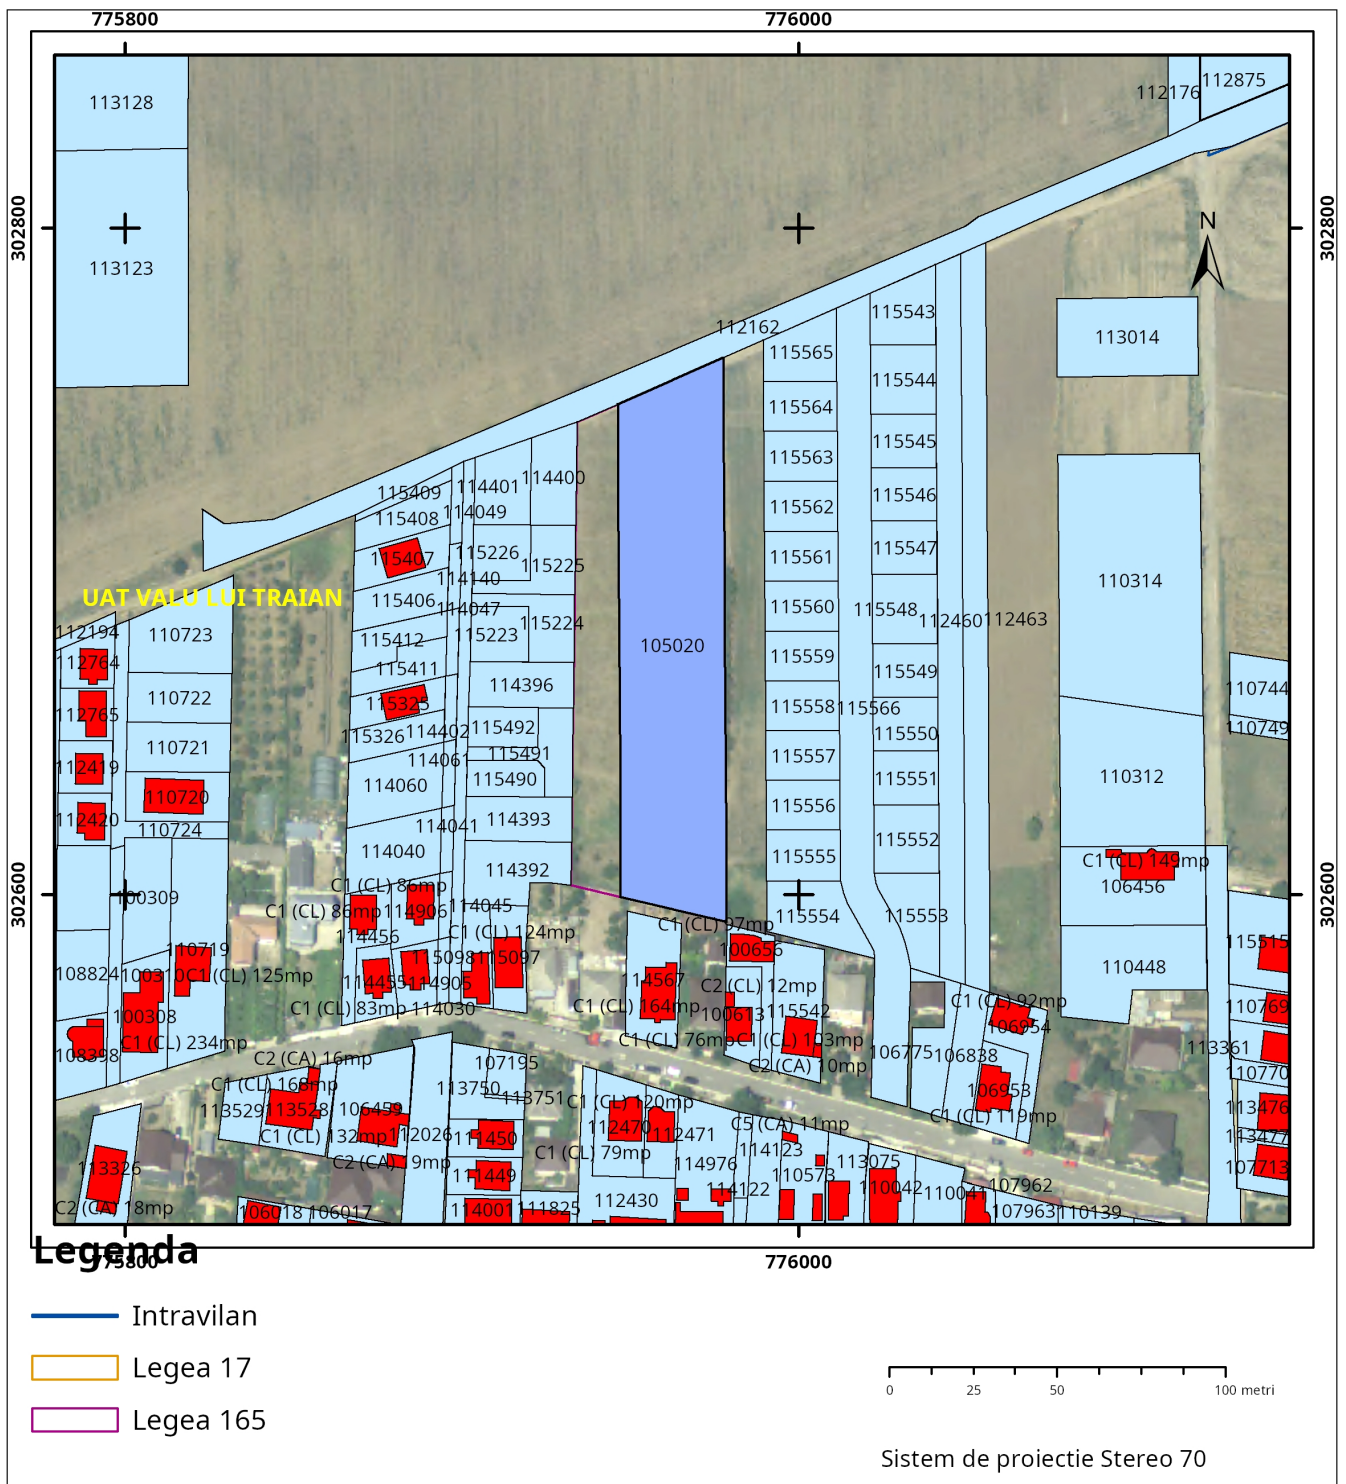

Cod verificare

100115789963

EXTRAS DE PLAN CADASTRAL

pentru imobilul cu IE **105020**, UAT Valu lui Traian /
CONSTANTA, Loc. Valu lui Traian

Nr.cerere	73564
Ziua	17
Luna	05
Anul	2022

Teren: 5.000 mp

Teren: Intravilan

Categoria de folosinta(mp): Arabil 5000mp

Plan detaliu

Plan de ansamblu

Sarcini tehnice (intersecții cu limitele legilor speciale)
Legea 17, Art. 3 □

Semnat electronic

Ultima actualizare a geometriei: 05-05-2020
Data și ora generării: 17-05-2022 16:27