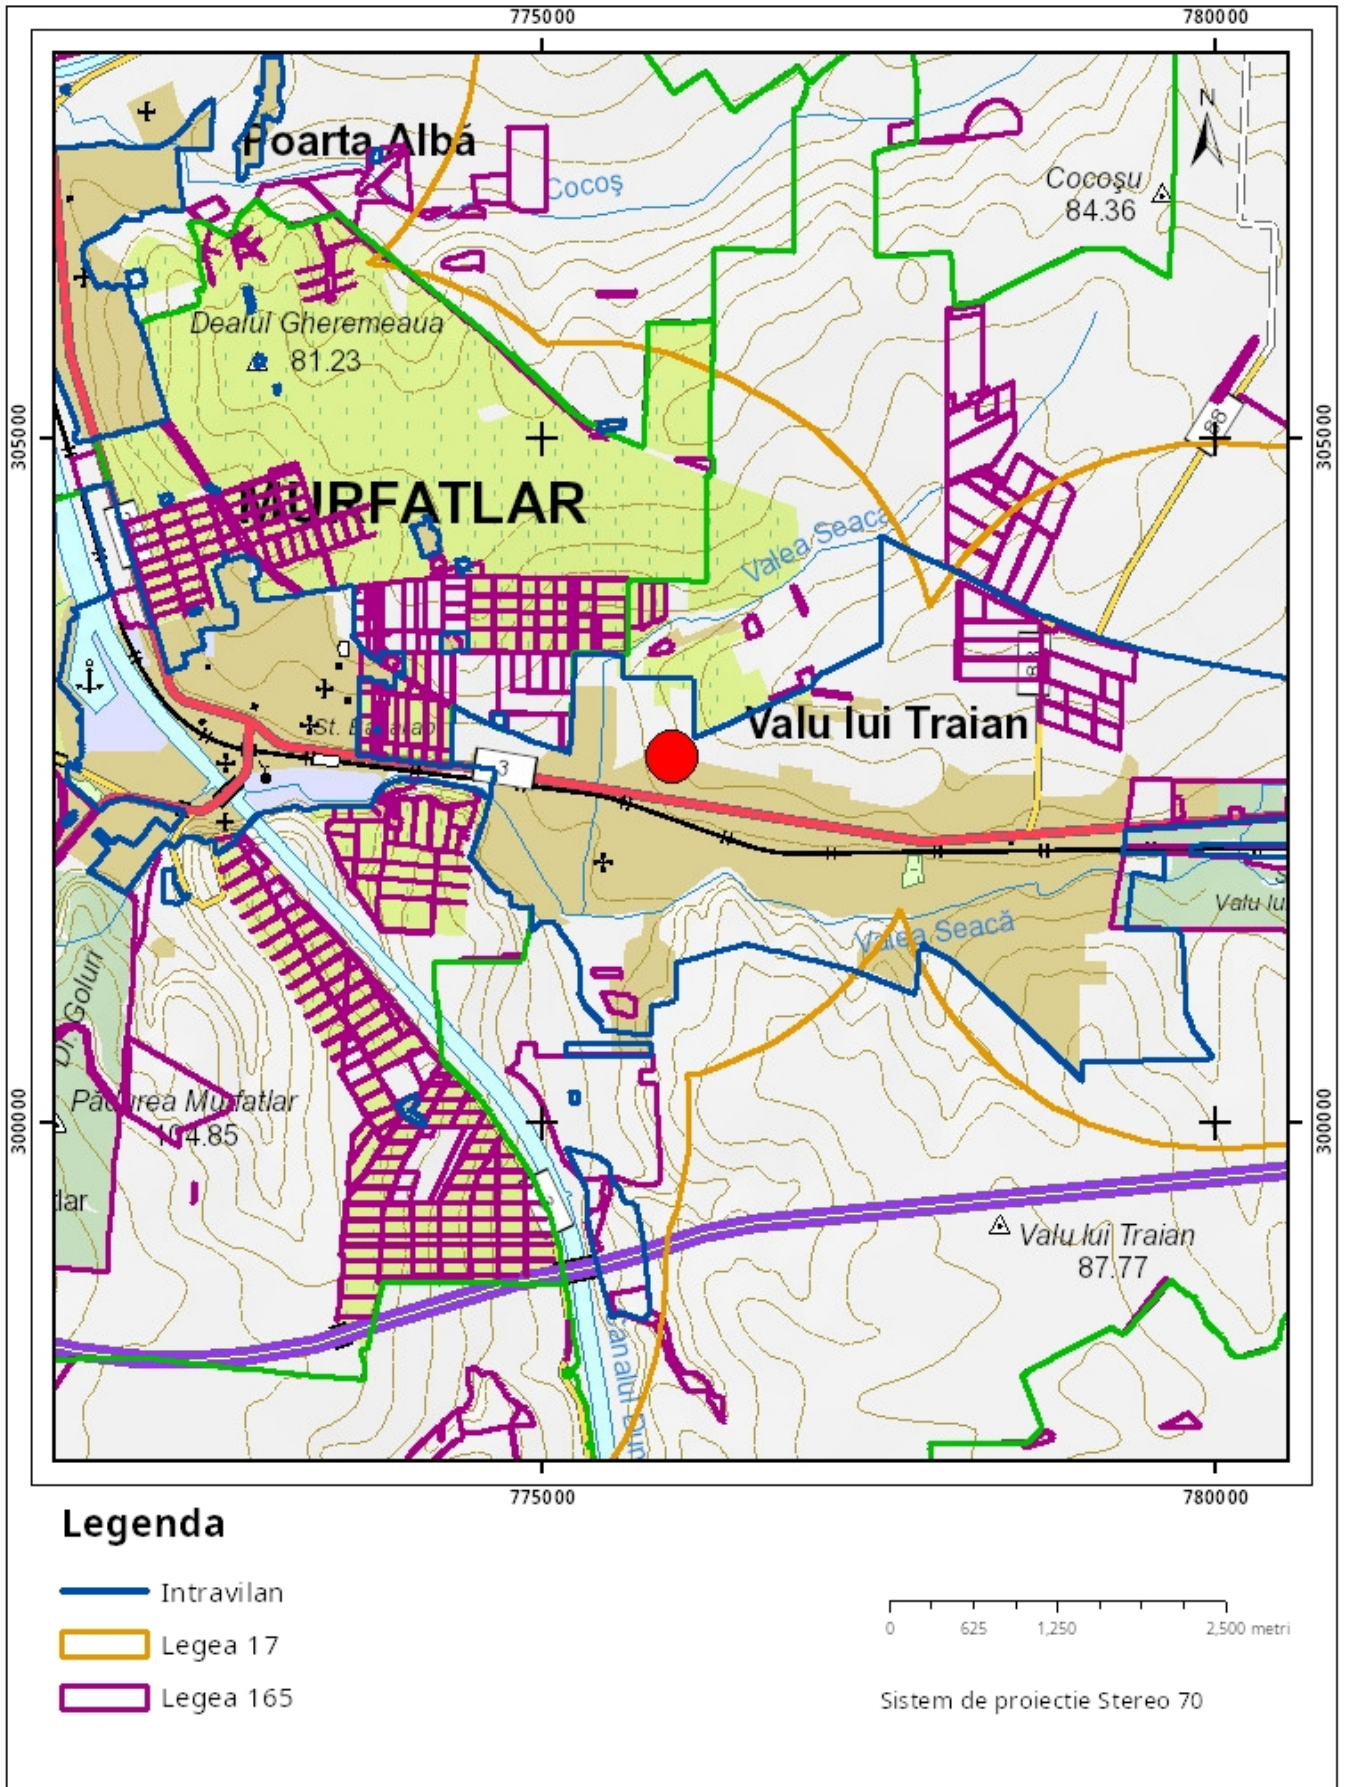

Cod verificare

100115789963

EXTRAS DE PLAN CADASTRAL

pentru imobilul cu IE **105020**, UAT Valu lui Traian /
CONSTANTA, Loc. Valu lui Traian

Nr.cerere	73564
Ziua	17
Luna	05
Anul	2022

Teren: 5.000 mp

Teren: Intravilan

Categoria de folosinta(mp): Arabil 5000mp

Plan detaliu

Plan de ansamblu

Sarcini tehnice (intersecții cu limitele legilor speciale)
Legea 17, Art. 3 □

Semnat electronic

Ultima actualizare a geometriei: 05-05-2020
Data și ora generării: 17-05-2022 16:27